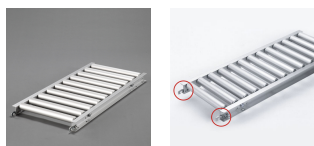

品番：EA985LC-43

品名：400x2000mm ローラーコンベアー(アルミ製)

販売価格	62,300円(税抜) / 68,530円(税込)		
カタログ価格	62,300円(税抜) / 68,530円(税込)		
在庫数	最新在庫: 1 (2026/06/29 08:17現在)		
商品入数	1	販売単位	台
カタログページ	1673ページ		

#### 仕様

メーカー	マキテック	型番	RA-4515-2000-400-100
ローラー幅	400mm	重量	11.8kg
ローラー耐荷重	31kg/本	全長	2000mm
ローラー直径	45mm	材質	アルミ
用途	軽荷重搬送用	ピッチ	100mm
脚取付間隔:耐荷重	1000mm:250kg 1500mm:225kg 2000mm:160kg 3000mm:60kg		
プレスベアリング・安価タイプ			
支持脚はEA985M-11~-23からお選び下さい。			