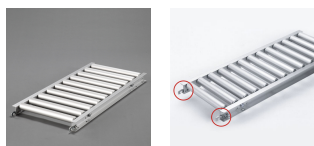

品番：EA985LC-52

品名：500x1500mm ローラーコンベアー(アルミ製)

販売価格	60,700円(税抜) / 66,770円(税込)		
カタログ価格	60,700円(税抜) / 66,770円(税込)		
在庫数	最新在庫: 4 (2026/06/29 08:16現在)		
商品入数	1	販売単位	台
カタログページ	1673ページ		

仕様

メーカー	マキテック	型番	RA-4515-1500-500-100
ローラー幅	500mm	重量	10.2kg
ローラー耐荷重	25kg/本	全長	1500mm
ローラー直径	45mm	材質	アルミ
用途	軽荷重搬送用	ピッチ	100mm
脚取付間隔:耐荷重	1000mm:250kg 1500mm:225kg 2000mm:160kg 3000mm:60kg		
プレスベアリング・安価タイプ			
支持脚はEA985M-11~-23からお選び下さい。			