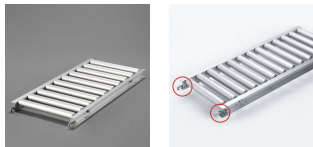

品番：EA985LC-53

品名：500x2000mm ローラーコンベアー(アルミ製)

販売価格	67,800円(税抜) / 74,580円(税込)		
カタログ価格	67,800円(税抜) / 74,580円(税込)		
在庫数	最新在庫: 1 (2026/06/29 08:16現在)		
商品入数	1	販売単位	台
カタログページ	1673ページ		

こちら商品はメーカー直送品です。納期はエスコへお問合せください。

こちらの商品は車上渡し品です。

仕様

メーカー	マキテック	型番	RA-4515-2000-500-100
ローラー幅	500mm	重量	13.6kg
ローラー耐荷重	25kg/本	全長	2000mm
ローラー直径	45mm	材質	アルミ
用途	軽荷重搬送用	ピッチ	100mm
脚取付間隔:耐荷重	1000mm:250kg 1500mm:225kg 2000mm:160kg 3000mm:60kg		
プレスベアリング・安価タイプ			
支持脚はEA985M-11～-23からお選び下さい。			