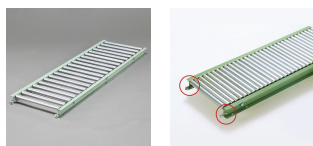

品番：EA985MB-231

品名：300x1000mm/ 40mm ローラーコンベア(スチール製)

販売価格	27,700円(税抜) / 30,470円(税込)		
カタログ価格	27,700円(税抜) / 30,470円(税込)		
在庫数	最新在庫: 0 (2026/06/29 08:16現在)		
商品入数	1	販売単位	台
カタログページ	1673ページ		

こちら商品はメーカー直送品です。納期はエスコへお問合せください。

#### 仕様

メーカー	マキテック	型番	R-2812P-1000-300-40
ローラー幅	300mm	全長	1000mm
ローラー直径	28.6mm	材質	スチール
用途	軽荷重搬送用	ピッチ	40mm
ローラー耐荷重	42kg/本	脚取付間隔:耐荷重	1000mm:500kg 1500mm:300kg 2000mm:200kg 3000mm:90kg
重量	13.3kg		
プレスベアリング・安価タイプ			
支持脚はEA985M-11～23からお選び下さい。			