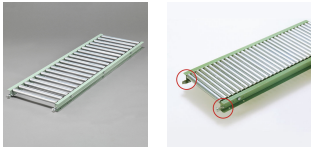

品番：EA985MB-232

品名：300x1500mm/ 40mm ローラーコンベア(スチール製)

販売価格	39,200円(税抜) / 43,120円(税込)		
カタログ価格	39,200円(税抜) / 43,120円(税込)		
在庫数	最新在庫: 0 (2026/06/29 08:15現在)		
商品入数	1	販売単位	台
カタログページ	1673ページ		

こちら商品はメーカー直送品です。納期はエスコへお問合せください。

#### 仕様

メーカー	マキテック	型番	R-2812P-1500-300-40
ローラー幅	300mm	全長	1500mm
ローラー直径	28.6mm	材質	スチール
用途	軽荷重搬送用	ピッチ	40mm
ローラー耐荷重	42kg/本	脚取付間隔:耐荷重	1000mm:500kg 1500mm:300kg 2000mm:200kg 3000mm:90kg
重量	19.9kg		
プレスベアリング・安価タイプ			
支持脚はEA985M-11～23からお選び下さい。			