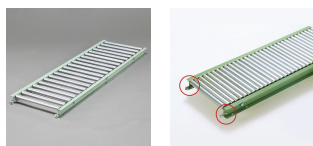

品番：EA985MB-233

品名：300x2000mm/ 40mm ローラーコンベア(スチール製)

販売価格	51,000円(税抜) / 56,100円(税込)		
カタログ価格	51,000円(税抜) / 56,100円(税込)		
在庫数	最新在庫: 0 (2026/06/29 08:16現在)		
商品入数	1	販売単位	台
カタログページ	1673ページ		

こちら商品はメーカー直送品です。納期はエスコへお問合せください。

#### 仕様

メーカー	マキテック	型番	R-2812P-2000-300-40
ローラー幅	300mm	全長	2000mm
ローラー直径	28.6mm	材質	スチール
用途	軽荷重搬送用	ピッチ	40mm
ローラー耐荷重	42kg/本	脚取付間隔:耐荷重	1000mm:500kg 1500mm:300kg 2000mm:200kg 3000mm:90kg
重量	26.5kg		
プレスベアリング・安価タイプ			
支持脚はEA985M-11～23からお選び下さい。			