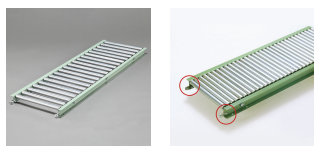

品番：EA985MB-241

品名：400x1000mm/ 40mm ローラーコンベア(スチール製)

販売価格	30,100円(税抜) / 33,110円(税込)		
カタログ価格	30,100円(税抜) / 33,110円(税込)		
在庫数	最新在庫: 0 (2026/06/29 08:17現在)		
商品入数	1	販売単位	台
カタログページ	1673ページ		

こちら商品はメーカー直送品です。納期はエスコへお問合せください。

こちらの商品は車上渡し品です。

仕様

メーカー	マキテック	型番	R-2812P-1000-400-40
ローラー幅	400mm	全長	1000mm
ローラー直径	28.6mm	材質	スチール
用途	軽荷重搬送用	ピッチ	40mm
ローラー耐荷重	31kg/本	脚取付間隔:耐荷重	1000mm:500kg 1500mm:300kg 2000mm:200kg 3000mm:90kg
重量	15.8kg		
プレスベアリング・安価タイプ			
支持脚はEA985M-11～-23からお選び下さい。			