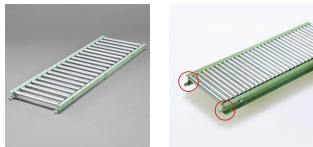

品番：EA985MB-242

品名：400x1500mm/ 40mm ローラーコンベア(スチール製)

販売価格	42,500円(税抜) / 46,750円(税込)		
カタログ価格	42,500円(税抜) / 46,750円(税込)		
在庫数	最新在庫: 0 (2026/06/29 08:17現在)		
商品入数	1	販売単位	台
カタログページ	1673ページ		

こちら商品はメーカー直送品です。納期はエスコへお問合せください。

こちらの商品は車上渡し品です。

仕様

メーカー	マキテック	型番	R-2812P-1500-400-40
ローラー幅	400mm	全長	1500mm
ローラー直径	28.6mm	材質	スチール
用途	軽荷重搬送用	ピッチ	40mm
ローラー耐荷重	31kg/本	脚取付間隔:耐荷重	1000mm:500kg 1500mm:300kg 2000mm:200kg 3000mm:90kg
重量	23.7kg		
プレスベアリング・安価タイプ			
支持脚はEA985M-11～-23からお選び下さい。			