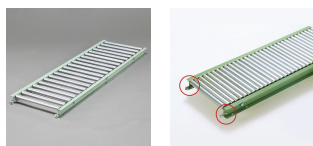

品番：EA985MB-243

品名：400x2000mm/ 40mm ローラーコンベア(スチール製)

販売価格	55,600円(税抜) / 61,160円(税込)		
カタログ価格	55,600円(税抜) / 61,160円(税込)		
在庫数	最新在庫: 0 (2026/06/29 08:16現在)		
商品入数	1	販売単位	台
カタログページ	1673ページ		

こちら商品はメーカー直送品です。納期はエスコへお問合せください。

こちらの商品は車上渡し品です。

仕様

メーカー	マキテック	型番	R-2812P-2000-400-40
ローラー幅	400mm	全長	2000mm
ローラー直径	28.6mm	材質	スチール
用途	軽荷重搬送用	ピッチ	40mm
ローラー耐荷重	31kg/本	脚取付間隔:耐荷重	1000mm:500kg 1500mm:300kg 2000mm:200kg 3000mm:90kg
重量	31.6kg		
プレスベアリング・安価タイプ			
支持脚はEA985M-11～-23からお選び下さい。			