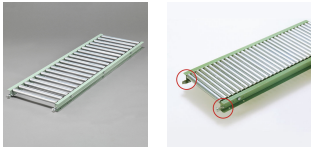

品番：EA985MB-31

品名：300x1000mm ローラーコンベアー(スチール製)

販売価格	19,800円(税抜) / 21,780円(税込)		
カタログ価格	19,800円(税抜) / 21,780円(税込)		
在庫数	最新在庫: 0 (2026/06/29 08:16現在)		
商品入数	1	販売単位	台
カタログページ	1673ページ		

仕様

メーカー	マキテック	型番	R-2812P-1000-300-75
ローラー幅	300mm	重量	9.2kg
ローラー耐荷重	42kg/本	全長	1000mm
ローラー直径	28.6mm	材質	スチール
用途	軽荷重搬送用	ピッチ	75mm
脚取付間隔:耐荷重	1000mm:500kg 1500mm:300kg 2000mm:200kg 3000mm:90kg		
小物搬送に最適です			
プレスベアリング、安価タイプ			
支持脚はEA985M-11~-23からお選び下さい。			