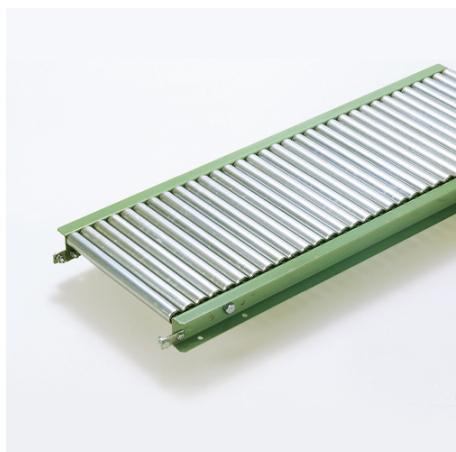

品番：EA985MB-32

品名：300x1500mm ローラーコンベアー(スチール製)

販売価格	27,100円(税抜) / 29,810円(税込)		
カタログ価格	27,100円(税抜) / 29,810円(税込)		
在庫数	最新在庫: 0 (2026/06/29 08:16現在)		
商品入数	1	販売単位	台
カタログページ			

#### 仕様

メーカー	マキテック	型番	R-2812P-1500-300-75
ローラー幅	300mm	重量	13.8kg
ローラー耐荷重	42kg/本	全長	1500mm
ローラー直径	28.6mm	材質	スチール
用途	軽荷重搬送用	ピッチ	75mm
脚取付間隔:耐荷重	1000mm:500kg 1500mm:300kg 2000mm:200kg 3000mm:90kg		
小物搬送に最適です			
プレスベアリング、安価タイプ			
支持脚はEA985M-11~-23からお選び下さい。			