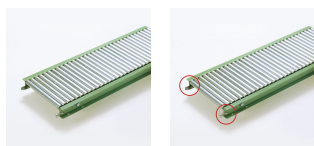

品番：EA985MB-32

品名：300x1500mm ローラーコンベアー(スチール製)

販売価格	27,100円(税抜) / 29,810円(税込)		
カタログ価格	27,100円(税抜) / 29,810円(税込)		
在庫数	最新在庫: 0 (2026/06/29 08:16現在)		
商品入数	1	販売単位	台
カタログページ			

#### 仕様

メーカー	マキテック	型番	R-2812P-1500-300-75
ローラー幅	300mm	重量	13.8kg
ローラー耐荷重	42kg/本	全長	1500mm
ローラー直径	28.6mm	材質	スチール
用途	軽荷重搬送用	ピッチ	75mm
脚取付間隔:耐荷重	1000mm:500kg 1500mm:300kg 2000mm:200kg 3000mm:90kg		
小物搬送に最適です			
プレスベアリング、安価タイプ			
支持脚はEA985M-11~-23からお選び下さい。			