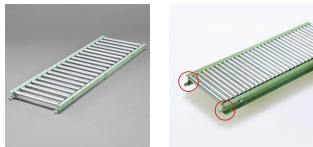

品番：EA985MB-33

品名：300x2000mm ローラーコンベアー(スチール製)

販売価格	35,000円(税抜) / 38,500円(税込)		
カタログ価格	35,000円(税抜) / 38,500円(税込)		
在庫数	最新在庫: 1 (2026/06/29 08:15現在)		
商品入数	1	販売単位	台
カタログページ	1673ページ		

こちら商品はメーカー直送品です。納期はエスコへお問合せください。

#### 仕様

メーカー	マキテック	型番	R-2812P-2000-300-75
ローラー幅	300mm	重量	18.4kg
ローラー耐荷重	42kg/本	全長	2000mm
ローラー直径	28.6mm	材質	スチール
用途	軽荷重搬送用	ピッチ	75mm
脚取付間隔: 耐荷重	1000mm: 500kg 1500mm: 300kg 2000mm: 200kg 3000mm: 90kg		
小物搬送に最適です			
プレスベアリング、安価タイプ			
支持脚はEA985M-11～-23からお選び下さい。			