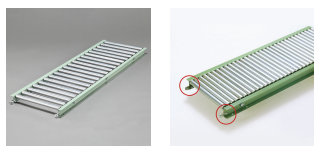

品番：EA985MB-331

品名：300x1000mm/ 50mm ローラーコンベア(スチール製)

販売価格	23,100円(税抜) / 25,410円(税込)		
カタログ価格	23,100円(税抜) / 25,410円(税込)		
在庫数	最新在庫: 0 (2026/06/29 09:18現在)		
商品入数	1	販売単位	台
カタログページ	1673ページ		

こちら商品はメーカー直送品です。納期はエスコへお問合せください。

こちらの商品は車上渡し品です。

仕様

メーカー	マキテック	型番	R-2812P-1000-300-50
ローラー幅	300mm	全長	1000mm
ローラー直径	28.6mm	材質	スチール
用途	軽荷重搬送用	ピッチ	50mm
ローラー耐荷重	42kg/本	脚取付間隔:耐荷重	1000mm:500kg 1500mm:300kg 2000mm:200kg 3000mm:90kg
重量	11.6kg		
プレスベアリング・安価タイプ			
支持脚はEA985M-11～-23からお選び下さい。			