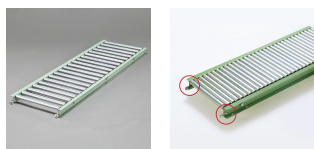

品番：EA985MB-332

品名：300x1500mm/ 50mm ローラーコンベア(スチール製)

販売価格	33,200円(税抜) / 36,520円(税込)		
カタログ価格	33,200円(税抜) / 36,520円(税込)		
在庫数	最新在庫: 0 (2026/06/29 09:19現在)		
商品入数	1	販売単位	台
カタログページ	1673ページ		

こちら商品はメーカー直送品です。納期はエスコへお問合せください。

こちらの商品は車上渡し品です。

仕様

メーカー	マキテック	型番	R-2812P-1500-300-50
ローラー幅	300mm	全長	1500mm
ローラー直径	28.6mm	材質	スチール
用途	軽荷重搬送用	ピッチ	50mm
ローラー耐荷重	42kg/本	脚取付間隔:耐荷重	1000mm:500kg 1500mm:300kg 2000mm:200kg 3000mm:90kg
重量	17.3kg		
プレスベアリング・安価タイプ			
支持脚はEA985M-11～-23からお選び下さい。			