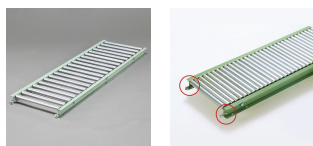

品番：EA985MB-333

品名：300x2000mm/ 50mm ローラーコンベア(スチール製)

販売価格	41,900円(税抜) / 46,090円(税込)		
カタログ価格	41,900円(税抜) / 46,090円(税込)		
在庫数	最新在庫: 0 (2026/06/29 09:19現在)		
商品入数	1	販売単位	台
カタログページ	1673ページ		

こちら商品はメーカー直送品です。納期はエスコへお問合せください。

こちらの商品は車上渡し品です。

仕様

メーカー	マキテック	型番	R-2812P-2000-300-50
ローラー幅	300mm	全長	2000mm
ローラー直径	28.6mm	材質	スチール
用途	軽荷重搬送用	ピッチ	50mm
ローラー耐荷重	42kg/本	脚取付間隔:耐荷重	1000mm:500kg 1500mm:300kg 2000mm:200kg 3000mm:90kg
重量	23.1kg		
プレスベアリング・安価タイプ			
支持脚はEA985M-11～-23からお選び下さい。			