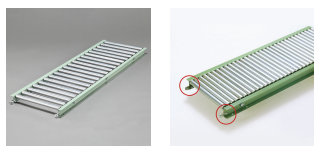

品番：EA985MB-341

品名：400x1000mm/ 50mm ローラーコンベア(スチール製)

販売価格	24,800円(税抜) / 27,280円(税込)		
カタログ価格	24,800円(税抜) / 27,280円(税込)		
在庫数	最新在庫: 0 (2026/06/29 08:16現在)		
商品入数	1	販売単位	台
カタログページ	1673ページ		

こちら商品はメーカー直送品です。納期はエスコへお問合せください。

こちらの商品は車上渡し品です。

仕様

メーカー	マキテック	型番	R-2812P-1000-400-50
ローラー幅	400mm	全長	1000mm
ローラー直径	28.6mm	材質	スチール
用途	軽荷重搬送用	ピッチ	50mm
ローラー耐荷重	31kg/本	脚取付間隔:耐荷重	1000mm:500kg 1500mm:300kg 2000mm:200kg 3000mm:90kg
重量	13.6kg		
プレスベアリング・安価タイプ			
支持脚はEA985M-11～-23からお選び下さい。			