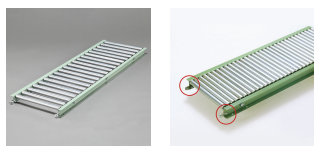

品番：EA985MB-342

品名：400x1500mm/ 50mm ローラーコンベア(スチール製)

販売価格	36,100円(税抜) / 39,710円(税込)		
カタログ価格	36,100円(税抜) / 39,710円(税込)		
在庫数	最新在庫: 0 (2026/06/29 08:15現在)		
商品入数	1	販売単位	台
カタログページ	1673ページ		

こちら商品はメーカー直送品です。納期はエスコへお問合せください。

こちらの商品は車上渡し品です。

仕様

メーカー	マキテック	型番	R-2812P-1500-400-50
ローラー幅	400mm	全長	1500mm
ローラー直径	28.6mm	材質	スチール
用途	軽荷重搬送用	ピッチ	50mm
ローラー耐荷重	31kg/本	脚取付間隔:耐荷重	1000mm:500kg 1500mm:300kg 2000mm:200kg 3000mm:90kg
重量	20.4kg		
プレスベアリング・安価タイプ			
支持脚はEA985M-11～-23からお選び下さい。			