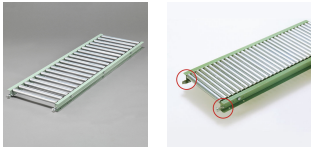

品番：EA985MB-343

品名：400x2000mm/ 50mm ローラーコンベア(スチール製)

販売価格	45,700円(税抜) / 50,270円(税込)		
カタログ価格	45,700円(税抜) / 50,270円(税込)		
在庫数	最新在庫: 0 (2026/06/29 08:17現在)		
商品入数	1	販売単位	台
カタログページ	1673ページ		

こちら商品はメーカー直送品です。納期はエスコへお問合せください。

こちらの商品は車上渡し品です。

仕様

メーカー	マキテック	型番	R-2812P-2000-400-50
ローラー幅	400mm	全長	2000mm
ローラー直径	28.6mm	材質	スチール
用途	軽荷重搬送用	ピッチ	50mm
ローラー耐荷重	31kg/本	脚取付間隔:耐荷重	1000mm:500kg 1500mm:300kg 2000mm:200kg 3000mm:90kg
重量	27.2kg		
プレスベアリング・安価タイプ			
支持脚はEA985M-11～-23からお選び下さい。			