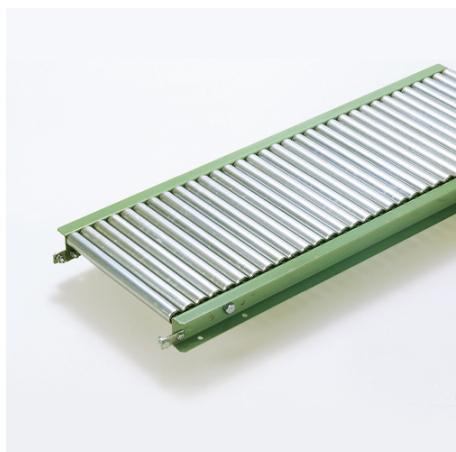

品番：EA985MB-41

品名：400x1000mm ローラーコンベアー(スチール製)

販売価格	21,100円(税抜) / 23,210円(税込)		
カタログ価格	21,100円(税抜) / 23,210円(税込)		
在庫数	最新在庫: 0 (2026/06/29 08:15現在)		
商品入数	1	販売単位	台
カタログページ			

仕様

メーカー	マキテック	型番	R-2812P-1000-400-75
ローラー幅	400mm	重量	10.6kg
ローラー耐荷重	31kg/本	全長	1000mm
ローラー直径	28.6mm	材質	スチール
用途	軽荷重搬送用	ピッチ	75mm
脚取付間隔:耐荷重	1000mm:500kg 1500mm:300kg 2000mm:200kg 3000mm:90kg		
小物搬送に最適です			
プレスベアリング、安価タイプ			
支持脚はEA985M-11~-23からお選び下さい。			