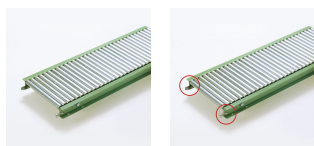

品番：EA985MB-41

品名：400x1000mm ローラーコンベアー(スチール製)

販売価格	21,100円(税抜) / 23,210円(税込)		
カタログ価格	21,100円(税抜) / 23,210円(税込)		
在庫数	最新在庫: 0 (2026/06/29 08:15現在)		
商品入数	1	販売単位	台
カタログページ			

仕様

メーカー	マキテック	型番	R-2812P-1000-400-75
ローラー幅	400mm	重量	10.6kg
ローラー耐荷重	31kg/本	全長	1000mm
ローラー直径	28.6mm	材質	スチール
用途	軽荷重搬送用	ピッチ	75mm
脚取付間隔:耐荷重	1000mm:500kg 1500mm:300kg 2000mm:200kg 3000mm:90kg		
小物搬送に最適です			
プレスベアリング、安価タイプ			
支持脚はEA985M-11~-23からお選び下さい。			