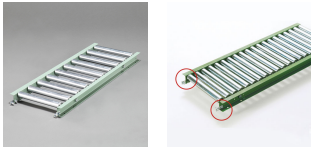

品番：EA985MC-132

品名：300x1500mm/ 50mm ローラーコンベア(スチール製)

販売価格	35,400円(税抜) / 38,940円(税込)		
カタログ価格	35,400円(税抜) / 38,940円(税込)		
在庫数	最新在庫: 0 (2026/06/29 08:18現在)		
商品入数	1	販売単位	台
カタログページ	1673ページ		

こちら商品はメーカー直送品です。納期はエスコへお問合せください。

こちらの商品は車上渡し品です。

仕様

メーカー	マキテック	型番	R-3812P-1500-300-50
ローラー幅	300mm	全長	1500mm
ローラー直径	38.1mm	材質	スチール
用途	中軽荷重搬送用	ピッチ	50mm
ローラー耐荷重	94kg/本	脚取付間隔:耐荷重	1000mm:500kg 1500mm:300kg 2000mm:200kg 3000mm:90kg
重量	21.2kg		
プレスベアリング・安価タイプ			
支持脚はEA985M-11～-23からお選び下さい。			