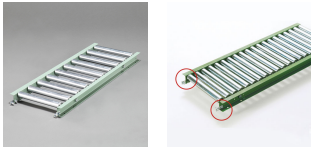

品番：EA985MC-161

品名：600x1000mm/ 50mm ローラーコンベア(スチール製)

販売価格	33,000円(税抜) / 36,300円(税込)		
カタログ価格	33,000円(税抜) / 36,300円(税込)		
在庫数	最新在庫: 0 (2026/06/29 08:18現在)		
商品入数	1	販売単位	台
カタログページ	1673ページ		

こちら商品はメーカー直送品です。納期はエスコへお問合せください。

#### 仕様

メーカー	マキテック	型番	R-3812P-1000-600-50
ローラー幅	600mm	全長	1000mm
ローラー直径	38.1mm	材質	スチール
用途	中軽荷重搬送用	ピッチ	50mm
ローラー耐荷重	48kg/本	脚取付間隔:耐荷重	1000mm:500kg 1500mm:300kg 2000mm:200kg 3000mm:90kg
重量	22.1kg		
プレスベアリング・安価タイプ			
支持脚はEA985M-11～-23からお選び下さい。			