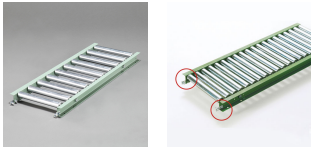

品番：EA985MC-162

品名：600x1500mm/ 50mm ローラーコンベア(スチール製)

販売価格	46,900円(税抜) / 51,590円(税込)		
カタログ価格	46,900円(税抜) / 51,590円(税込)		
在庫数	最新在庫: 0 (2026/06/29 08:17現在)		
商品入数	1	販売単位	台
カタログページ	1673ページ		

こちら商品はメーカー直送品です。納期はエスコへお問合せください。

#### 仕様

メーカー	マキテック	型番	R-3812P-1500-600-50
ローラー幅	600mm	全長	1500mm
ローラー直径	38.1mm	材質	スチール
用途	中軽荷重搬送用	ピッチ	50mm
ローラー耐荷重	48kg/本	脚取付間隔:耐荷重	1000mm:500kg 1500mm:300kg 2000mm:200kg 3000mm:90kg
重量	33.1kg		
プレスベアリング・安価タイプ			
支持脚はEA985M-11～-23からお選び下さい。			