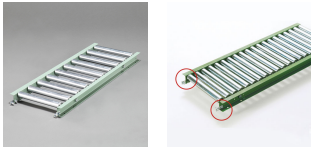

品番：EA985MC-163

品名：600x2000mm/ 50mm ローラーコンベア(スチール製)

販売価格	60,900円(税抜) / 66,990円(税込)		
カタログ価格	60,900円(税抜) / 66,990円(税込)		
在庫数	最新在庫: 0 (2026/06/29 08:30現在)		
商品入数	1	販売単位	台
カタログページ	1673ページ		

こちら商品はメーカー直送品です。納期はエスコへお問合せください。

#### 仕様

メーカー	マキテック	型番	R-3812P-2000-600-50
ローラー幅	600mm	全長	2000mm
ローラー直径	38.1mm	材質	スチール
用途	中軽荷重搬送用	ピッチ	50mm
ローラー耐荷重	48kg/本	脚取付間隔:耐荷重	1000mm:500kg 1500mm:300kg 2000mm:200kg 3000mm:90kg
重量	44.1kg		
プレスベアリング・安価タイプ			
支持脚はEA985M-11～-23からお選び下さい。			