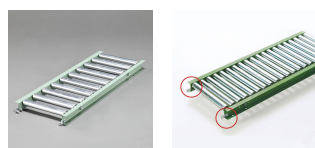

品番：EA985MC-242

品名：400x1500mm/ 75mm ローラーコンベア(スチール製)

販売価格	29,800円(税抜) / 32,780円(税込)		
カタログ価格	29,800円(税抜) / 32,780円(税込)		
在庫数	最新在庫: 0 (2026/06/29 08:18現在)		
商品入数	1	販売単位	台
カタログページ	1673ページ		

こちら商品はメーカー直送品です。納期はエスコへお問合せください。

こちらの商品は車上渡し品です。

仕様

メーカー	マキテック	型番	R-3812P-1500-400-75
ローラー幅	400mm	全長	1500mm
ローラー直径	38.1mm	材質	スチール
用途	中軽荷重搬送用	ピッチ	75mm
ローラー耐荷重	80kg/本	脚取付間隔:耐荷重	1000mm:500kg 1500mm:300kg 2000mm:200kg 3000mm:90kg
重量	19.4kg		
プレスベアリング・安価タイプ			
支持脚はEA985M-11～-23からお選び下さい。			