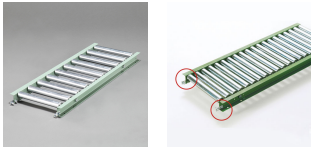

品番：EA985MC-31

品名：300x1000mm ローラーコンベアー(スチール製)

販売価格	16,200円(税抜) / 17,820円(税込)		
カタログ価格	16,200円(税抜) / 17,820円(税込)		
在庫数	最新在庫: 1 (2026/06/29 08:17現在)		
商品入数	1	販売単位	台
カタログページ	1673ページ		

#### 仕様

メーカー	マキテック	型番	R-3812P-1000-300-100
ローラー幅	300mm	重量	9.4kg
ローラー耐荷重	94kg/本	全長	1000mm
ローラー直径	38.1mm	材質	スチール
用途	中軽荷重搬送用	ピッチ	100mm
脚取付間隔:耐荷重	1000mm:500kg 1500mm:300kg 2000mm:200kg 3000mm:90kg		
小物搬送に最適です			
プレスベアリング、安価タイプ			
支持脚はEA985M-11~-23からお選び下さい。			