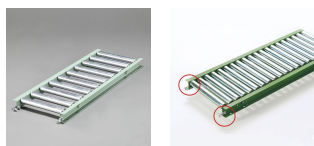

品番：EA985MC-43

品名：400x2000mm ローラーコンベアー(スチール製)

販売価格	34,100円(税抜) / 37,510円(税込)		
カタログ価格	34,100円(税抜) / 37,510円(税込)		
在庫数	最新在庫: 2 (2026/06/29 08:17現在)		
商品入数	1	販売単位	台
カタログページ	1673ページ		

仕様

メーカー	マキテック	型番	R-3812P-2000-400-100
ローラー幅	400mm	重量	21.8kg
ローラー耐荷重	80kg/本	全長	2000mm
ローラー直径	38.1mm	材質	スチール
用途	中軽荷重搬送用	ピッチ	100mm
脚取付間隔:耐荷重	1000mm:500kg 1500mm:300kg 2000mm:200kg 3000mm:90kg		
小物搬送に最適です			
プレスベアリング、安価タイプ			
支持脚はEA985M-11~-23からお選び下さい。			