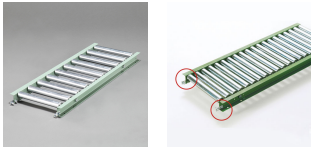

品番：EA985MC-51

品名：500x1000mm/100mm ロールコンベア(スチール製)

販売価格	18,700円(税抜) / 20,570円(税込)		
カタログ価格	18,700円(税抜) / 20,570円(税込)		
在庫数	最新在庫: 0 (2026/06/29 08:18現在)		
商品入数	1	販売単位	台
カタログページ	1673ページ		

こちら商品はメーカー直送品です。納期はエスコへお問合せください。

こちらの商品は車上渡し品です。

仕様

メーカー	マキテック	型番	R-3812P-1000-500-100
ローラー幅	500mm	全長	1000mm
ローラー直径	38.1mm	材質	スチール
用途	中軽荷重搬送用	ピッチ	100mm
ローラー耐荷重	60kg/本	脚取付間隔:耐荷重	1000mm:500kg 1500mm:300kg 2000mm:200kg 3000mm:90kg
重量	12.4kg		
プレスベアリング・安価タイプ			
支持脚はEA985M-11～-23からお選び下さい。			