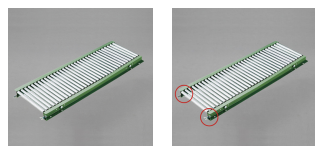

品番：EA985MD-121

品名：200x1000mm/ 30mm ローラーコンベア(スチール製)

販売価格	42,500円(税抜) / 46,750円(税込)		
カタログ価格	42,500円(税抜) / 46,750円(税込)		
在庫数	最新在庫: 0 (2026/06/29 08:18現在)		
商品入数	1	販売単位	台
カタログページ	1673ページ		

こちら商品はメーカー直送品です。納期はエスコへお問合せください。

こちらの商品は車上渡し品です。

仕様

メーカー	マキテック	型番	R-2212P-1000-200-30
ローラー幅	200mm	ローラー耐荷重	21kg/本
全長	1000mm	ローラー直径	22.2mm
材質	スチール	用途	軽荷重搬送用
ピッチ	30mm	脚取付間隔:耐荷重	1000mm:500kg 1500mm:300kg 2000mm:200kg 3000mm:90kg
重量	10.4kg		
プレスベアリング・安価タイプ			
支持脚はEA985M-11～23からお選び下さい。			