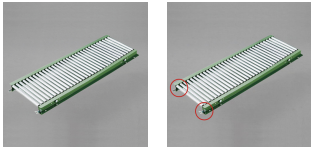

品番：EA985MD-142

品名：400x1500mm/ 30mm ローラーコンベア(スチール製)

販売価格	72,400円(税抜) / 79,640円(税込)		
カタログ価格	72,400円(税抜) / 79,640円(税込)		
在庫数	最新在庫: 0 (2026/06/29 08:18現在)		
商品入数	1	販売単位	台
カタログページ	1673ページ		

こちら商品はメーカー直送品です。納期はエスコへお問合せください。

#### 仕様

メーカー	マキテック	型番	R-2212P-1500-400-30
ローラー幅	400mm	ローラー耐荷重	10kg/本
全長	1500mm	ローラー直径	22.2mm
材質	スチール	用途	軽荷重搬送用
ピッチ	30mm	脚取付間隔:耐荷重	1000mm:500kg 1500mm:300kg 2000mm:200kg 3000mm:90kg
重量	23.2kg		
プレスベアリング・安価タイプ			
支持脚はEA985M-11～-23からお選び下さい。			