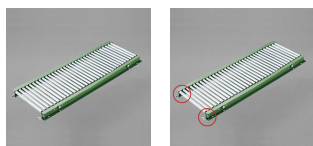

品番：EA985MD-222

品名：200x1500mm/ 40mm ローラーコンベア(スチール製)

販売価格	51,200円(税抜) / 56,320円(税込)		
カタログ価格	51,200円(税抜) / 56,320円(税込)		
在庫数	最新在庫: 0 (2026/03/11 12:06現在)		
商品入数	1	販売単位	台
カタログページ	1673ページ		

こちら商品はメーカー直送品です。納期はエスコへお問合せください。

#### 仕様

メーカー	マキテック	型番	R-2212P-1500-200-40
ローラー幅	200mm	ローラー耐荷重	21kg/本
全長	1500mm	ローラー直径	22.2mm
材質	スチール	用途	軽荷重搬送用
ピッチ	40mm	脚取付間隔:耐荷重	1000mm:500kg 1500mm:300kg 2000mm:200kg 3000mm:90kg
重量	13.4kg		
プレスベアリング・安価タイプ			
支持脚はEA985M-11～-23からお選び下さい。			