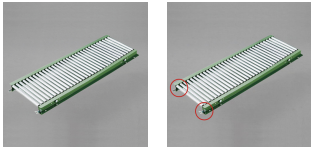

品番：EA985MD-232

品名：300x1500mm/ 40mm ローラーコンベア(スチール製)

販売価格	55,000円(税抜) / 60,500円(税込)		
カタログ価格	55,000円(税抜) / 60,500円(税込)		
在庫数	最新在庫: 0 (2026/06/29 08:16現在)		
商品入数	1	販売単位	台
カタログページ	1673ページ		

こちら商品はメーカー直送品です。納期はエスコへお問合せください。

こちらの商品は車上渡し品です。

仕様

メーカー	マキテック	型番	R-2212P-1500-300-40
ローラー幅	300mm	ローラー耐荷重	14kg/本
全長	1500mm	ローラー直径	22.2mm
材質	スチール	用途	軽荷重搬送用
ピッチ	40mm	脚取付間隔:耐荷重	1000mm:500kg 1500mm:300kg 2000mm:200kg 3000mm:90kg
重量	16.3kg		
プレスベアリング・安価タイプ			
支持脚はEA985M-11～-23からお選び下さい。			