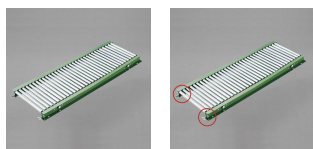

品番：EA985MD-321

品名：200x1000mm/ 50mm ローラーコンベア(スチール製)

販売価格	30,800円(税抜) / 33,880円(税込)		
カタログ価格	30,800円(税抜) / 33,880円(税込)		
在庫数	最新在庫: 0 (2026/06/29 08:17現在)		
商品入数	1	販売単位	台
カタログページ	1673ページ		

こちら商品はメーカー直送品です。納期はエスコへお問合せください。

こちらの商品は車上渡し品です。

仕様

メーカー	マキテック	型番	R-2212P-1000-200-50
ローラー幅	200mm	ローラー耐荷重	21kg/本
全長	1000mm	ローラー直径	22.2mm
材質	スチール	用途	軽荷重搬送用
ピッチ	50mm	脚取付間隔:耐荷重	1000mm:500kg 1500mm:300kg 2000mm:200kg 3000mm:90kg
重量	8.1kg		
プレスベアリング・安価タイプ			
支持脚はEA985M-11～-23からお選び下さい。			