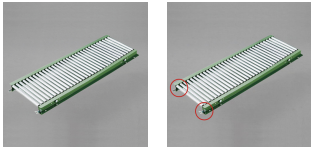

品番：EA985MD-331

品名：300x1000mm/ 50mm ローラーコンベア(スチール製)

販売価格	33,000円(税抜) / 36,300円(税込)		
カタログ価格	33,000円(税抜) / 36,300円(税込)		
在庫数	最新在庫: 0 (2026/06/29 08:15現在)		
商品入数	1	販売単位	個
カタログページ	1673ページ		

こちら商品はメーカー直送品です。納期はエスコへお問合せください。

#### 仕様

メーカー	マキテック	型番	R-2212P-1000-300-50
ローラー幅	300mm	ローラー耐荷重	14kg/本
全長	1000mm	ローラー直径	22.2mm
材質	スチール	用途	軽荷重搬送用
ピッチ	50mm	脚取付間隔:耐荷重	1000mm:500kg 1500mm:300kg 2000mm:200kg 3000mm:90kg
重量	9.6kg		
プレスベアリング・安価タイプ			
支持脚はEA985M-11～23からお選び下さい。			