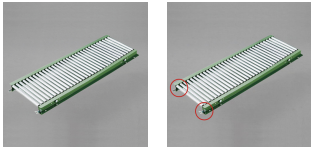

品番：EA985MD-332

品名：300x1500mm/ 50mm ローラーコンベア(スチール製)

販売価格	47,800円(税抜) / 52,580円(税込)		
カタログ価格	47,800円(税抜) / 52,580円(税込)		
在庫数	最新在庫: 0 (2026/06/29 08:18現在)		
商品入数	1	販売単位	台
カタログページ	1673ページ		

こちら商品はメーカー直送品です。納期はエスコへお問合せください。

こちらの商品は車上渡し品です。

仕様

メーカー	マキテック	型番	R-2212P-1500-300-50
ローラー幅	300mm	ローラー耐荷重	14kg/本
全長	1500mm	ローラー直径	22.2mm
材質	スチール	用途	軽荷重搬送用
ピッチ	50mm	脚取付間隔:耐荷重	1000mm:500kg 1500mm:300kg 2000mm:200kg 3000mm:90kg
重量	14.4kg		
プレスベアリング・安価タイプ			
支持脚はEA985M-11～23からお選び下さい。			