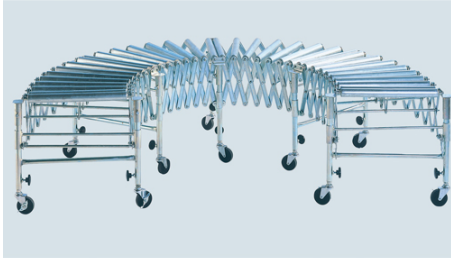

品番：EA985MW-2

品名：400x1320-3900mm アコーデオンコンベア(スチール製)

販売価格	186,000円(税抜) / 204,600円(税込)		
カタログ価格	186,000円(税抜) / 204,600円(税込)		
在庫数	最新在庫: 1 (2026/04/09 09:21現在)		
商品入数	1	販売単位	台
カタログページ	1673ページ		

こちらの商品は大型商品です。納期はエスコへお問合せください。

#### 仕様

メーカー	マキテック	型番	ACC-B
全長	1320~3900mm	高さ	530~830mm
外幅	560mm	ローラー幅	400mm
ローラー直径	38mm	ローラー間隔	40~135mm
重量	65kg	脚数	5本
耐荷重	40kg(搬送物が4本の軸にかかる時: 弱い衝撃のある場合は1/1.5、強い衝撃のある場合は1/3とみなす)	材質	スチール

伸びる・縮む・曲がるが1台で可能です。

車輪付で移動が簡単にできます。

高さ調整自由自在、アジャストボルト付で微調整も可能です。

ローラーとフレームはユニクロメッキで美観に優れています。

大阪府大阪市西区立売堀3丁目8番14号 06-6532-6226(代表)  
© 2018 ESCO Co.,Ltd.