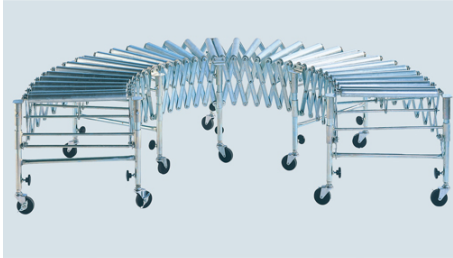

品番：EA985MW-2

品名：400x1320-3900mm アコーデオンコンベア(スチール製)

販売価格	186,000円(税抜) / 204,600円(税込)		
カタログ価格	186,000円(税抜) / 204,600円(税込)		
在庫数	最新在庫: 1 (2026/07/03 21:36現在)		
商品入数	1	販売単位	台
カタログページ	1673ページ		

こちらの商品は大型商品です。納期はエスコへお問合せください。

こちらの商品は車上渡し品です。

仕様

メーカー	マキテック	型番	ACC-B
全長	1320~3900mm	高さ	530~830mm
外幅	560mm	ローラー幅	400mm
ローラー直径	38mm	ローラー間隔	40~135mm
重量	65kg	脚数	5本
耐荷重	40kg(搬送物が4本の軸にかかる時: 弱い衝撃のある場合は1/1.5、強い衝撃のある場合は1/3とみなす)	材質	スチール

伸びる・縮む・曲がるが1台で可能です。

車輪付で移動が簡単にできます。

高さ調整自由自在、アジャストボルト付で微調整も可能です。

ローラーとフレームはユニクロメッキで美観に優れています。

大阪府大阪市西区立売堀3丁目8番14号 06-6532-6226(代表)
© 2018 ESCO Co.,Ltd.