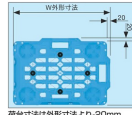

品番：EA985P-41

品名：520x390x44mm/100kg 物置ボード(10台)

販売価格	38,900円(税抜) / 42,790円(税込)		
カタログ価格	38,900円(税抜) / 42,790円(税込)		
在庫数	最新在庫: 0 (2026/07/03 22:28現在)		
商品入数	10	販売単位	St
カタログページ	1667ページ		

こちら商品はメーカー直送品です。納期はエスコへお問合せください。

こちらの商品は車上渡し品です。

こちらの商品はお客様組み立て品です。

仕様

メーカー	サカエ	型番	SCN-M400X
※注意※	【お客様組立品】	サイズ(mm)	外形:520×390×44(H) 荷台寸法:500×370
重量	1.4kg	積載荷重	100kg
材質	PP	色	ブルー
入数	10台		

縦・横連結可能(ワンタッチ連結)

スタッキング可能

汚さず床面に物を置きたい時にお使い頂けます。

小型の物置台なので僅かなスペースにもお使い頂けます。

荷台面にはスベリ止めを4個配置

固定脚はマットゴム付き、ボルトレス構造で安心・安全。

取手は楕円形でにぎりやすい形状(長手方向・短手方向1ヶ所)

連結部はハメ込み式で簡単に連結できます。

株式会社エスコ

大阪府大阪市西区立売堀3丁目8番14号 06-6532-6226(代表)

© 2018 ESCO Co.,Ltd.