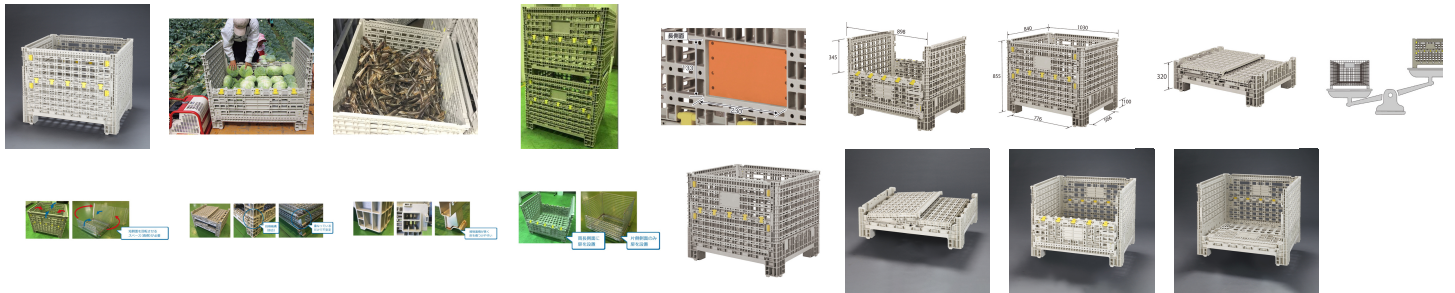

品番：EA985R-11

品名：1030x855x840mm/1500kg メッシュパレット

販売価格	53,500円(税抜) / 58,850円(税込)		
カタログ価格	53,500円(税抜) / 58,850円(税込)		
在庫数	最新在庫: 1 (2026/07/03 18:37現在)		
商品入数	1	販売単位	台
カタログページ	1666ページ		

仕様

メーカー	三甲(サンコー)	型番	806560
商品名	TLコンパレッターF#540	積載荷重	1500kg
コンテナサイズ	外寸:1030×840×855(H)mm 内寸:980×780×700(H)mm 有効内寸:980×780×680(H)mm	重量(kg)	39.7
容量	535L	圧縮荷重	201.4kN(20,550kgf)(2段圧縮)
折りたたみ時全高	320mm	材質	特殊超強化ポリプロピレン

金属製を上回る強度と使いやすさ

折りたたみ式

★サイドゲート付、両面が半開・全開します。

タフライトG技術の採用により、圧縮荷重は金属製メッシュボックスと比較し、約2倍以上。

オール樹脂製にすることで金属製従来品と比較し、17.2%の軽量化(-8.3kg)を実現。

長側面(上板)に印刷面【133×230mm(タテ×ヨコ)】を配置。

オール樹脂製のため錆(サビ)の心配がなく、内容物への品質改善に寄与します。

折畳時は全ての側面を内側へ倒し、組付時は側面を起こす作業だけのため省スペースで実施可能。

折畳状態においても段積機構があり、安定した段積みが可能。

床との接触面が樹脂製になるため工場内の床傷付きを防止できます。

長側面の扉は両長辺に設置しており、前後の方向性がありません。

株式会社エスコ

大阪府大阪市西区立売堀3丁目8番14号 06-6532-6226(代表)

© 2018 ESCO Co.,Ltd.