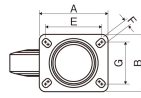

### 仕様

仕様	自在後ストッパー付	車輪径×幅(mm)	160×40
全高(mm)	196	耐荷重(kg)	200
プレートサイズ	135×110mm	取付ピッチ	105×75mm
穴径	11mm	重量(g)	3900
材質	金具:スチール(亜鉛メッキ) 車輪:TPE-ESD(導電性熱可塑性エラストマー)		

ボールベアリング

導電性・帯電防止仕様

ESDとは静電気を放電するという意味です。  
静電気による精密機器の破損や塵埃の付着を防ぐことができます。