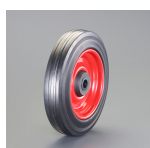

品番：EA986CW-1

品名：200x 50mm ソリッドラバータイヤ(スチールホイール)

販売価格	4,800円(税抜) / 5,280円(税込)		
カタログ価格	4,800円(税抜) / 5,280円(税込)		
在庫数	最新在庫: 4 (2026/07/02 19:21現在)		
商品入数	1	販売単位	個
カタログページ	1701ページ		

#### 仕様

車輪径×幅(mm)	200×50	耐荷重(kg)	205
軸径(mm)	20	ハブ長さ	60mm(内側寄り)
材質	タイヤ:ソリッドゴム ホイールリム:スチール	入数	1個
ホイールの色	赤		
ローラーベアリング			