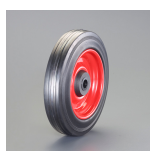

品番：EA986CW-1

品名：200x 50mm ソリッドラバータイヤ(スチールホイール)

販売価格	4,800円(税抜) / 5,280円(税込)		
カタログ価格	4,800円(税抜) / 5,280円(税込)		
在庫数	最新在庫: 2 (2026/05/15 08:55現在)		
商品入数	1	販売単位	個
カタログページ	1701ページ		

#### 仕様

車輪径×幅(mm)	200×50	耐荷重(kg)	205
軸径(mm)	20	ハブ長さ	60mm(内側寄り)
材質	タイヤ:ソリッドゴム ホイールリム:スチール	入数	1個
ホイールの色	赤		
ローラーベアリング			