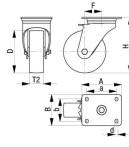

高いクッション性があり、凸凹した場所の走行に適しています

仕様

仕様	自在車輪前ストッパー付き	車輪径×幅	300×100mm
全高	355mm	偏心(オフセット)	85mm
取付穴径	14mm	取付穴間距離	160×120mm
プレートサイズ	200×160mm	耐熱温度	-20~50℃
タイヤ硬度	60ショアA	耐荷重	450kg(4km/h)
重量	12kg	材質	本体:スチール (極めて頑丈な溶接鋼板構造、亜鉛メッキ、黄色クロメート処理、六価クロムフリー) 車輪:エアー入りゴム
バルブ	米式		

高荷重・ハイスピードでの使用に耐えられるボールベアリング仕様

エアー入りの柔らかいタイヤで高いクッション性があります

地面からの衝撃を吸収するので、凸凹した場所も安全に走行可能

油類を除く多くの腐食性物質に対する耐薬品性があります。

プレート取付け型