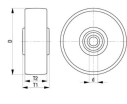

品番：EA986M-160

品名：160x50mm 車輪(ラバ-タイヤ・アルミホイール)

販売価格	11,600円(税抜) / 12,760円(税込)		
カタログ価格	11,600円(税抜) / 12,760円(税込)		
在庫数	最新在庫: 6 (2026/06/23 07:15現在)		
商品入数	1	販売単位	個
カタログページ	1696ページ		

防振性と耐荷重にも優れ、高い走行性があります

仕様

車輪径×幅	160×50mm	軸径	20mm
軸幅	60mm	耐熱温度	-20~80℃ (60℃以上では負荷容量が減少)
タイヤ硬度	65ショアA	耐荷重	400kg(4km/h)
重量	1.1kg	材質	タイヤ:弾性ソリッドゴム リム:アルミダイカスト

高荷重・ハイスピードでの使用に耐えられるボールベアリング仕様

防振性と耐荷重に優れ、高い走行性を発揮します

サイズによってホイールの形状は異なります。