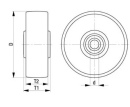

品番：EA986M-250

品名：250x50mm 車輪(ラバ-タイヤ・アルミホイール)

販売価格	15,700円(税抜) / 17,270円(税込)		
カタログ価格	15,700円(税抜) / 17,270円(税込)		
在庫数	最新在庫: 2 (2026/06/23 07:15現在)		
商品入数	1	販売単位	個
カタログページ	1696ページ		

防振性と耐荷重にも優れ、高い走行性があります

仕様

車輪径×幅	250×50mm	軸径	20mm
軸幅	60mm	耐熱温度	-20~80℃ (60℃以上では負荷容量が減少)
タイヤ硬度	65ショアA	耐荷重	650kg(4km/h)
重量	2.2kg	材質	タイヤ:弾性ソリッドゴム リム:アルミダイカスト

高荷重・ハイスピードでの使用に耐えられるボールベアリング仕様

防振性と耐荷重に優れ、高い走行性を発揮します

サイズによってホイールの形状は異なります。