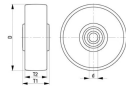

品番：EA986MC-11

品名：350x75mm 車輪(ラバ-タイヤ・PPリム・ローラーベアリング)

販売価格	19,300円(税抜) / 21,230円(税込)		
カタログ価格	19,300円(税抜) / 21,230円(税込)		
在庫数	最新在庫: 2 (2026/06/23 07:14現在)		
商品入数	1	販売単位	個
カタログページ	1697ページ		

カタログ訂正 26/06/17 ●車輪径 誤:345mm 正:350mm (NO.57 963)

リムは衝撃に強いポリプロピレン製

仕様

車輪径×幅	350×75mm	軸径	25mm
軸幅	75mm	耐熱温度	-20~60℃ (30℃以上では負荷容量が減少)
タイヤ硬度	80 ショアA	耐荷重	300kg(4km/h)
重量	5.7kg	材質	タイヤ:ソリッドゴム リム:ポリプロピレン

- 油類を除く多くの腐食性物質に対して高い耐薬品性があります。
- 床の保護性能が非常に高く、静音運転です。
- リムは衝撃に強いポリプロピレン製
- 丈夫で抵抗力のあるローラーベアリング仕様