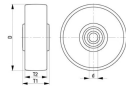

品番：EA986MC-4

品名：140x37.5mm車輪(ラバータイヤ・PPリム・ローラーベアリング)

販売価格	2,220円(税抜) / 2,442円(税込)		
カタログ価格	2,220円(税抜) / 2,442円(税込)		
在庫数	最新在庫: 10 (2026/06/23 07:13現在)		
商品入数	1	販売単位	個
カタログページ	1697ページ		

リムは衝撃に強いポリプロピレン製

仕様

車輪径×幅	140×37.5mm	軸径	15mm
軸幅	45mm	耐熱温度	-20~60℃ (30℃以上では負荷容量が減少)
タイヤ硬度	80 ショアA	耐荷重	115kg(4km/h)
重量	0.5kg	材質	タイヤ:ソリッドゴム リム:ポリプロピレン