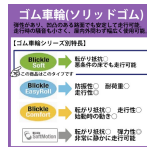

品番：EA986MG-11

品名：125x37.5mm 車輪(ソフトラバ-タイヤ/スチールリム)

販売価格	3,710円(税抜) / 4,081円(税込)		
カタログ価格	3,710円(税抜) / 4,081円(税込)		
在庫数	最新在庫: 3 (2026/04/09 09:23現在)		
商品入数	1	販売単位	個
カタログページ	1697ページ		

Rolling resistance(転送抵抗)
●●●● Good
Operating noise(騒音性)
●●●● Very good
Floor surface preservation(床面保護)
●●●● Very good

静かな走行性と悪条件の床でも高い走行性を発揮します

仕様

材質	タイヤ:軟質ゴム リム:スチール	車輪径×幅	125×37.5mm
軸径	15mm	耐熱温度	-25~80℃
耐荷重(kg)	50		

丈夫で抵抗力のあるローラーベアリング仕様

走行時の騒音が小さく、悪条件の床でも高い走行性を発揮します

エア-入りゴム車輪に次いでパンクの心配がありません

株式会社エスコ

大阪府大阪市西区立売堀3丁目8番14号 06-6532-6226(代表)