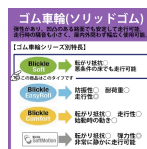

品番：EA986MG-12

品名：160x40mm 車輪(ソフトラバ-タイヤ/スチールリム)

販売価格	5,530円(税抜) / 6,083円(税込)		
カタログ価格	5,530円(税抜) / 6,083円(税込)		
在庫数	最新在庫: 0 (2026/04/09 09:23現在)		
商品入数	1	販売単位	個
カタログページ			

Rolling resistance(転がり抵抗)  
●●●● Good  
Operating noise(騒音性)  
●●●● Very good  
Floor surface preservation(床面保護)  
●●●● Very good