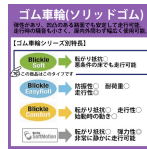

品番：EA986MG-13

品名：200x50mm 車輪(ソフトラバ-タイヤ/スチールリム)

販売価格	8,000円(税抜) / 8,800円(税込)		
カタログ価格	8,000円(税抜) / 8,800円(税込)		
在庫数	最新在庫: 0 (2026/04/09 09:19現在)		
商品入数	1	販売単位	個
カタログページ			

Rolling resistance(転がり抵抗)  
●●●● Good  
Operating noise(騒音性)  
●●●● Very good  
Floor surface preservation(床面保護)  
●●●● Very good