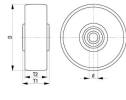

静かな走行性と悪条件の床でも高い走行性を発揮します

仕様

車輪径×幅	250×60mm	軸径	25mm
軸幅	65mm	材質	タイヤ:軟質ゴム リム:スチール(亜鉛メッキ、三価クロメート仕上げ)
耐熱温度	-25~80℃(60℃以上で不可容量が減少)	タイヤ硬度	50ショアA
耐荷重	160kg(4km/h)	重量	2.8kg

丈夫で抵抗力のあるローラーベアリング仕様

走行時の騒音が小さく、悪条件の床でも高い走行性を発揮します

エア入りゴム車輪に次いでパンクの心配がありません

油類を除く多くの腐食性物質に対する耐薬品性があります。

株式会社エスコ

大阪府大阪市西区立売堀3丁目8番14号 06-6532-6226(代表)

© 2018 ESCO Co.,Ltd.