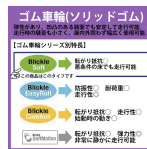

品番：EA986MG-14

品名：250x60mm 車輪(ソトラバ-タイヤ/スチールリム)

販売価格	14,200円(税抜) / 15,620円(税込)		
カタログ価格	14,200円(税抜) / 15,620円(税込)		
在庫数	最新在庫: 6 (2026/04/09 09:23現在)		
商品入数	1	販売単位	個
カタログページ	1697ページ		

Rolling resistance(転がり抵抗)
●●●● Good
Operating noise(騒音性)
●●●● Very good
Floor surface preservation(床面保護)
●●●● Very good

静かな走行性と悪条件の床でも高い走行性を発揮します

仕様

材質	タイヤ:軟質ゴム リム:スチール	車輪径×幅	250×60mm
軸径	25mm	耐熱温度	-25~80℃
耐荷重(kg)	160		

丈夫で抵抗力のあるローラーベアリング仕様

走行時の騒音が小さく、悪条件の床でも高い走行性を発揮します

エア-入りゴム車輪に次いでパンクの心配がありません

株式会社エスコ

大阪府大阪市西区立売堀3丁目8番14号 06-6532-6226(代表)