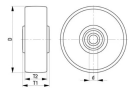

品番：EA986MG-400

品名：400x75mm 車輪(ラバ-タイヤ・スチールリム)

販売価格	17,700円(税抜) / 19,470円(税込)		
カタログ価格	17,700円(税抜) / 19,470円(税込)		
在庫数	最新在庫: 2 (2026/06/23 07:16現在)		
商品入数	1	販売単位	個
カタログページ	1697ページ		

リムは頑丈なスチール製

仕様

車輪径×幅	400×75mm	軸径	25mm
軸幅	90mm	耐熱温度	-25~80℃ (60℃以上では負荷容量が減少)
タイヤ硬度	80ショアA	耐荷重	300kg(4km/h)
重量	7.1kg	材質	タイヤ:ソリッドゴム リム:スチール(亜鉛メッキ、亜鉛メッキ三価クロメート仕上げ)

丈夫で抵抗力のあるローラーベアリング仕様

走行時の騒音が小さく、床面保護にも優れています

油類を除く多くの腐食性物質に対する耐薬品性があります。

リムは頑丈なスチール製

※タイヤ表面形状が画像と異なる場合がありますが使用には影響ございません。

株式会社エスコ

大阪府大阪市西区立売堀3丁目8番14号 06-6532-6226(代表)

© 2018 ESCO Co.,Ltd.