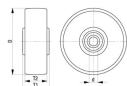

品番：EA986MG-80

品名：80x25mm 車輪(ラバータイヤ・スチールリム)

販売価格	2,500円(税抜) / 2,750円(税込)		
カタログ価格	2,500円(税抜) / 2,750円(税込)		
在庫数	最新在庫: 14 (2026/06/23 05:58現在)		
商品入数	1	販売単位	個
カタログページ	1697ページ		

リムは頑丈なスチール製

仕様

車輪径×幅	80×25mm	軸径	12mm
軸幅	35mm	耐熱温度	-25~80℃(60℃以上では負荷容量が減少)
タイヤ硬度	80ショアA	耐荷重	50kg(4km/h)
重量	0.2kg	材質	タイヤ:ソリッドゴム リム:スチール(亜鉛メッキ、亜鉛メッキ三価クロメート仕上げ)

丈夫で抵抗力のあるローラーベアリング仕様

走行時の騒音が小さく、床面保護にも優れています

油類を除く多くの腐食性物質に対する耐薬品性があります。

リムは頑丈なスチール製

※タイヤ表面形状が画像と異なる場合がありますが使用には影響ございません。

株式会社エスコ

大阪府大阪市西区立売堀3丁目8番14号 06-6532-6226(代表)

© 2018 ESCO Co.,Ltd.